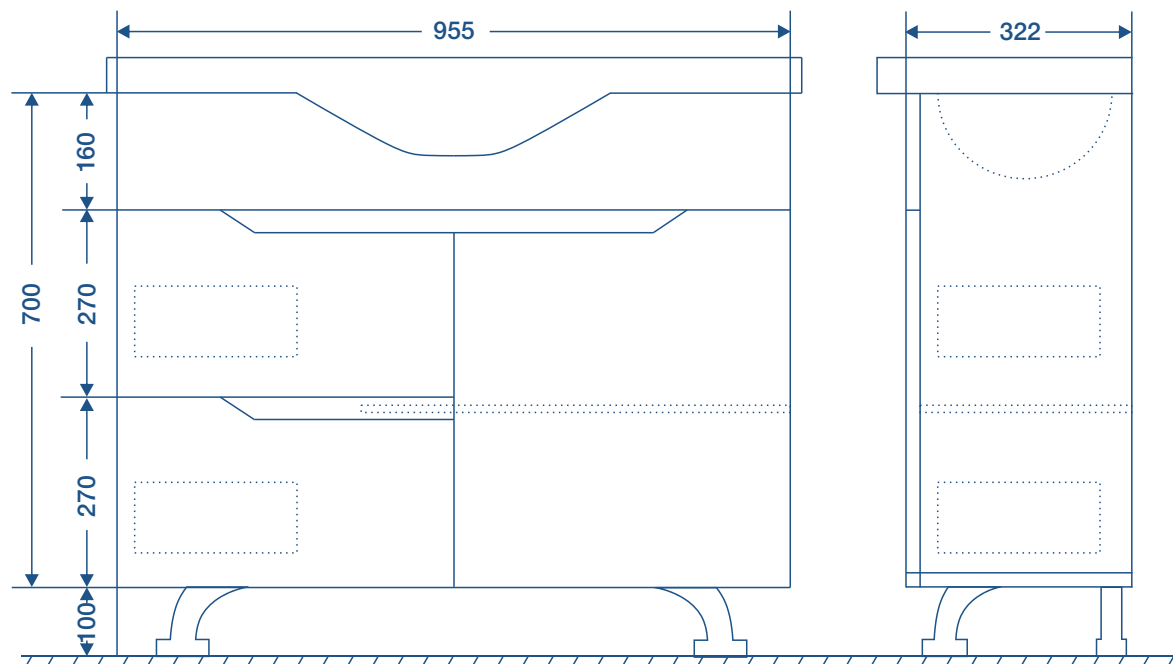

Тумба Soho отлично сочетается с зеркалами ТМ Gair.

СРОК СЛУЖБЫ
НЕ МЕНЕЕ

5

ЛЕТ

МИРСАНТ

ТРАДИЦИИ КАЧЕСТВА

Коллекция	Комплектующие	Размер ш-в-г, мм	Комплектуется
Soho	Тумба напольная Soho 100	955x800x322	раковина Albatross 100