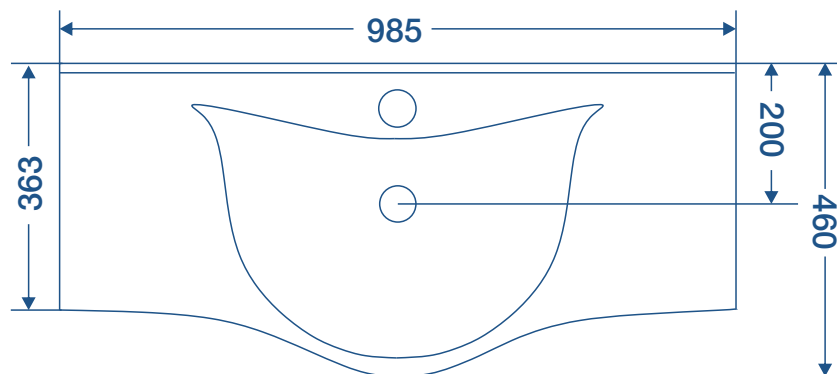

Тумба Soho отлично сочетается с зеркалами ТМ Gair.

СРОК СЛУЖБЫ
НЕ МЕНЕЕ

5

ЛЕТ

МИРСАНТ

ТРАДИЦИИ КАЧЕСТВА

Коллекция	Комплектующие	Размер ш-в-г, мм	Комплектуется
Soho	Тумба напольная Soho 100	955x800x322	раковина Albatross 100