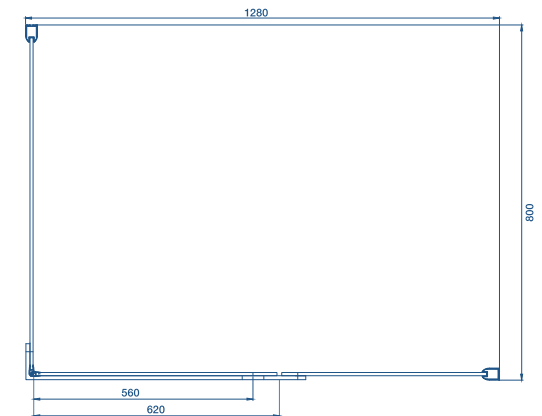

мирсант

ТРАДИЦИИ КАЧЕСТВА

Размер, мм	Профиль	Стекло	Толщина стекла	Тип открывания
900x900x1900 1000x1000x1900	хром	прозрачное	8 мм	распашные

AURORA

Душевые ограждения Aurora созданы для оригинальных решений в интерьерах. Они дополнены распашной дверью, крепящейся на металлических петлях. Створки оснащены магнитными уплотнителями, предотвращающими распахивания. Комплект дополняет стильная ручка, створки выполнены из прозрачного закаленного стекла увеличенной толщины. Оформление моделей позволяет им идеально вписываться в современные интерьеры.

мирсант

ТРАДИЦИИ КАЧЕСТВА

Размер, мм	Профиль	Стекло	Толщина стекла	Тип открывания
1200x800x1900	хром	прозрачное	8 мм	распашные

AURORA

Душевые ограждения Aurora созданы для оригинальных решений в интерьерах. Они дополнены распашной дверью, крепящейся на металлических петлях. Створки оснащены магнитными уплотнителями, предотвращающими распахивания. Комплект дополняет стильная ручка, створки выполнены из прозрачного закаленного стекла увеличенной толщины. Оформление моделей позволяет им идеально вписываться в современные интерьеры.

мирсант

ТРАДИЦИИ КАЧЕСТВА

Размер, мм	Профиль	Стекло	Толщина стекла	Тип открывания
900x900x1900 1000x1000x1900	хром	прозрачное	8 мм	распашные

MIRO Black

Душевая Кабина Miro Black угловой формы.

- Тропический и ручной душ.
- Полка для душевых принадлежностей.
- Смеситель (из медного сплава).
- Поддон акриловый армированный с противоскользящей поверхностью.
- Крыша.
- Задняя стенка (черное закаленное стекло, 5 мм).
- Передние подвижные и неподвижные стекла (прозрачное закаленное стекло, 4 мм).
- Профиль (алюминий).

мирсант
ТРАДИЦИИ КАЧЕСТВА

Размер, мм	Профиль	Стекло	Толщина стекла	Тип открывания
900x900x2100 1000x1000x210	хром	черное	5 мм	раздвижные

353211, РОССИЯ,
КРАСНОДАРСКИЙ КРАЙ,
СТ. НОВОТИТАРОВСКАЯ,
УЛ. КРАЙНЯЯ 2А
ТЕЛ.: +7 (86162) 49-8-22
WWW.MIRSANT.RU