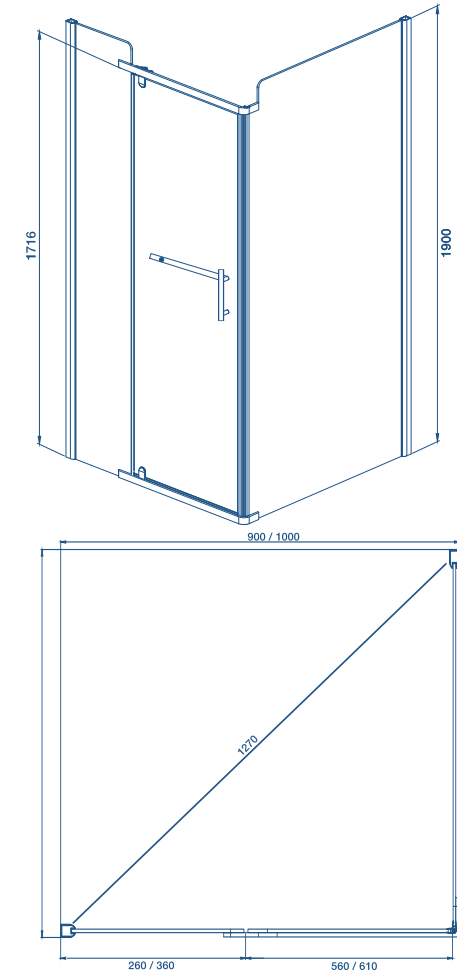

ДУШЕВЫЕ КАБИНЫ и ОГРАЖДЕНИЯ

мирсант

ТРАДИЦИИ КАЧЕСТВА

ARENA

Душевые ограждения Arena - это обновленный размерный ряд душевого ограждения Aurora. Они имеют распашную дверь, крепящуюся на металлических петлях. Створки оснащены магнитными уплотнителями, предотвращающими распахивания. Комплект дополняет стильная ручка, створки выполнены из прозрачного закаленного стекла толщиной 8 мм.

мирсант

ТРАДИЦИИ КАЧЕСТВА

Размер, мм	Профиль	Стекло	Толщина стекла	Тип открывания
900x900x1900 1000x1000x1900	хром	прозрачное	8 мм	распашные

AURORA

Душевые ограждения Aurora созданы для оригинальных решений в интерьерах. Они дополнены распашной дверью, крепящейся на металлических петлях. Створки оснащены магнитными уплотнителями, предотвращающими распахивания. Комплект дополняет стильная ручка, створки выполнены из прозрачного закаленного стекла увеличенной толщины. Оформление моделей позволяет им идеально вписываться в современные интерьеры.

мирсант

ТРАДИЦИИ КАЧЕСТВА

Размер, мм	Профиль	Стекло	Толщина стекла	Тип открывания
900x900x1900 1000x1000x1900	хром	прозрачное	8 мм	распашные

MIRO Black

Душевая Кабина Miro Black угловой формы.

- Тропический и ручной душ.
- Полка для душевых принадлежностей.
- Смеситель (из медного сплава).
- Поддон акриловый армированный с противоскользящей поверхностью.
- Крыша.
- Задняя стенка (черное закаленное стекло, 5 мм).
- Передние подвижные и неподвижные стекла (прозрачное закаленное стекло, 4 мм).
- Профиль (алюминий).

мирсант
ТРАДИЦИИ КАЧЕСТВА

Размер, мм	Профиль	Стекло	Толщина стекла	Тип открывания
900x900x2100 1000x1000x210	хром	черное	5 мм	раздвижные

353211, РОССИЯ,
КРАСНОДАРСКИЙ КРАЙ,
СТ. НОВОТИТАРОВСКАЯ,
УЛ. КРАЙНЯЯ 2А
ТЕЛ.: +7 (86162) 49-8-22
WWW.MIRSANT.RU