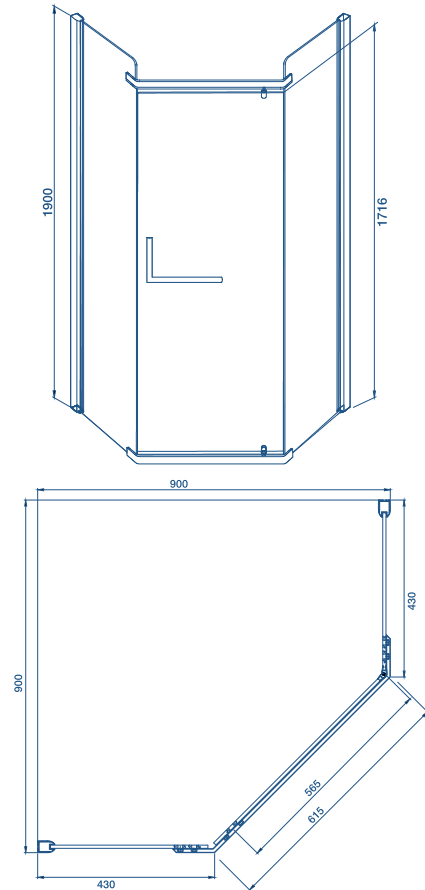

мирсант

ТРАДИЦИИ КАЧЕСТВА

Размер, мм	Профиль	Стекло	Толщина стекла	Тип открывания
900x900x1900 1000x1000x1900	хром	прозрачное	8 мм	распашные

AURORA

Душевые ограждения Aurora созданы для оригинальных решений в интерьерах. Они дополнены распашной дверью, крепящейся на металлических петлях. Створки оснащены магнитными уплотнителями, предотвращающими распахивания. Комплект дополняет стильная ручка, створки выполнены из прозрачного закаленного стекла увеличенной толщины. Оформление моделей позволяет им идеально вписываться в современные интерьеры.

мирсант

ТРАДИЦИИ КАЧЕСТВА

Размер, мм	Профиль	Стекло	Толщина стекла	Тип открывания
1200x800x1900	хром	прозрачное	8 мм	распашные

AURORA

Душевые ограждения Aurora созданы для оригинальных решений в интерьерах. Они дополнены распашной дверью, крепящейся на металлических петлях. Створки оснащены магнитными уплотнителями, предотвращающими распахивания. Комплект дополняет стильная ручка, створки выполнены из прозрачного закаленного стекла увеличенной толщины. Оформление моделей позволяет им идеально вписываться в современные интерьеры.

мирсант

ТРАДИЦИИ КАЧЕСТВА

Размер, мм	Профиль	Стекло	Толщина стекла	Тип открывания
900x900x1900 1000x1000x1900	хром	прозрачное	8 мм	распашные

MIRO Black

Душевая Кабина Miro Black угловой формы.

- Тропический и ручной душ.
- Полка для душевых принадлежностей.
- Смеситель (из медного сплава).
- Поддон акриловый армированный с противоскользящей поверхностью.
- Крыша.
- Задняя стенка (черное закаленное стекло, 5 мм).
- Передние подвижные и неподвижные стекла (прозрачное закаленное стекло, 4 мм).
- Профиль (алюминий).

мирсант
ТРАДИЦИИ КАЧЕСТВА

Размер, мм	Профиль	Стекло	Толщина стекла	Тип открывания
900x900x2100 1000x1000x210	хром	черное	5 мм	раздвижные

353211, РОССИЯ,
КРАСНОДАРСКИЙ КРАЙ,
СТ. НОВОТИТАРОВСКАЯ,
УЛ. КРАЙНЯЯ 2А
ТЕЛ.: +7 (86162) 49-8-22
WWW.MIRSANT.RU