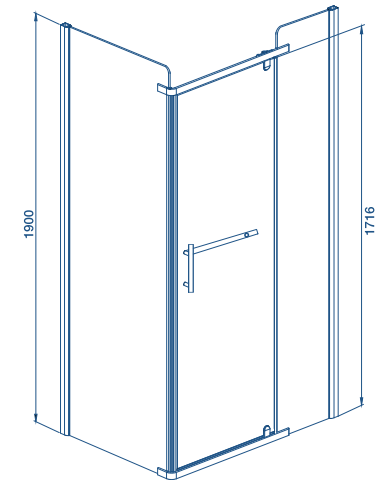

ДУШЕВЫЕ КАБИНЫ и ОГРАЖДЕНИЯ

мирсант

ТРАДИЦИИ КАЧЕСТВА

ARENA

Душевые ограждения Arena - это обновленный размерный ряд душевого ограждения Aurora. Они имеют распашную дверь, крепящуюся на металлических петлях. Створки оснащены магнитными уплотнителями, предотвращающими распахивания. Комплект дополняет стильная ручка, створки выполнены из прозрачного закаленного стекла толщиной 8 мм.

мирсант

ТРАДИЦИИ КАЧЕСТВА

Размер, мм	Профиль	Стекло	Толщина стекла	Тип открывания
900x900x1900 1000x1000x1900	хром	прозрачное	8 мм	распашные

AURORA

Душевые ограждения Aurora созданы для оригинальных решений в интерьерах. Они дополнены распашной дверью, крепящейся на металлических петлях. Створки оснащены магнитными уплотнителями, предотвращающими распахивания. Комплект дополняет стильная ручка, створки выполнены из прозрачного закаленного стекла увеличенной толщины. Оформление моделей позволяет им идеально вписываться в современные интерьеры.

мирсант

ТРАДИЦИИ КАЧЕСТВА

Размер, мм	Профиль	Стекло	Толщина стекла	Тип открывания
1200x800x1900	хром	прозрачное	8 мм	распашные

AURORA

Душевые ограждения Aurora созданы для оригинальных решений в интерьерах. Они дополнены распашной дверью, крепящейся на металлических петлях. Створки оснащены магнитными уплотнителями, предотвращающими распахивания. Комплект дополняет стильная ручка, створки выполнены из прозрачного закаленного стекла увеличенной толщины. Оформление моделей позволяет им идеально вписываться в современные интерьеры.

мирсант

ТРАДИЦИИ КАЧЕСТВА

Размер, мм	Профиль	Стекло	Толщина стекла	Тип открывания
900x900x1900 1000x1000x1900	хром	прозрачное	8 мм	распашные

MIRO Black

Душевая Кабина Miro Black угловой формы.

- Тропический и ручной душ.
- Полка для душевых принадлежностей.
- Смеситель (из медного сплава).
- Поддон акриловый армированный с противоскользящей поверхностью.
- Крыша.
- Задняя стенка (черное закаленное стекло, 5 мм).
- Передние подвижные и неподвижные стекла (прозрачное закаленное стекло, 4 мм).
- Профиль (алюминий).